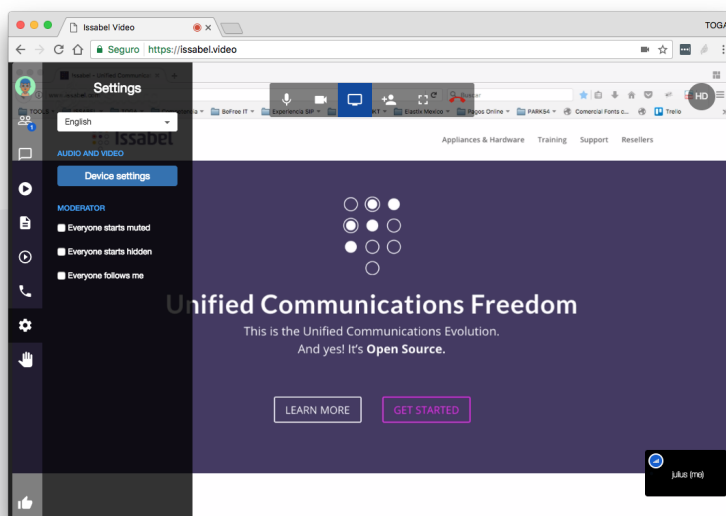

Los enlaces para acceder a la herramienta, son personalizables. Con solo compartirlo, los invitados podrán ingresar a la reunión.

Edición de documentos en conjunto y en tiempo real.

Para mayor privacidad, se puede proteger la videoconferencia con contraseña.

Chat integrado

Marcación a un número telefónico desde Issabel Meet

Cada reunión cuenta con un número telefónico para ingresar desde cualquier dispositivo a través de una llamada.

www.issabel.video